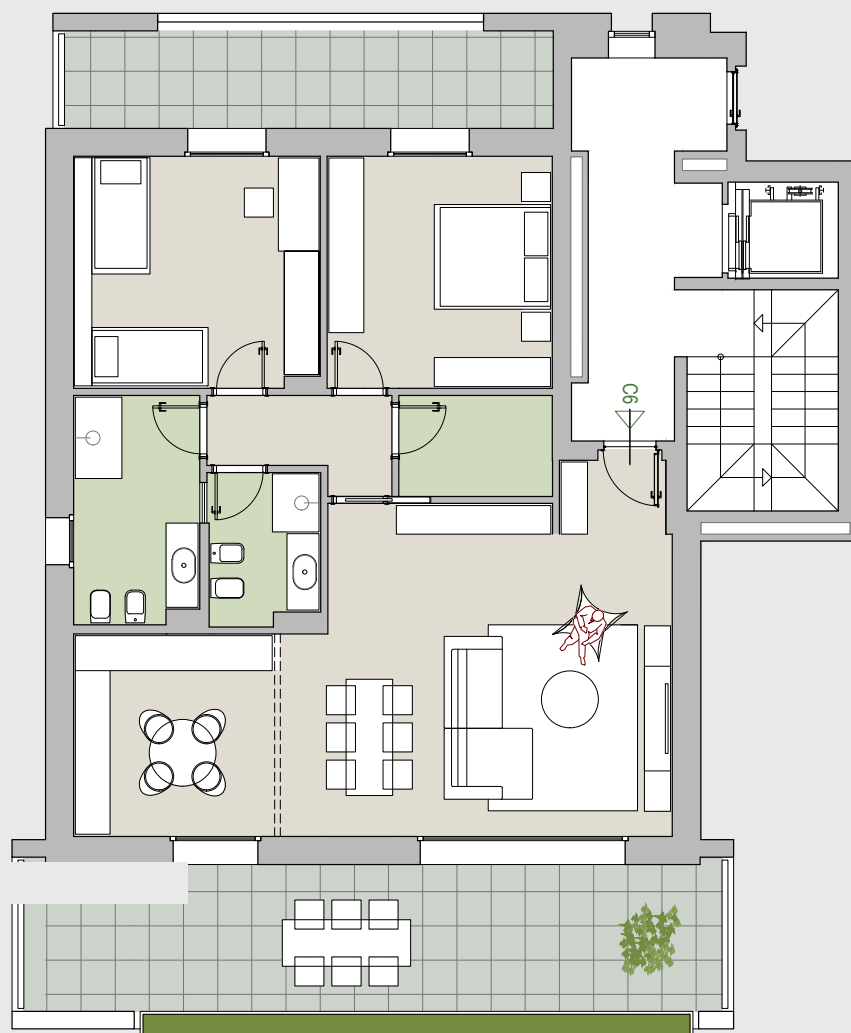

APPARTAMENTO C6

Piano 3

396.000 Euro

Superficie interna: 127 m²

Superficie terrazzi: 45 m²

Piano: 3

RESIDENZA VANITÀ