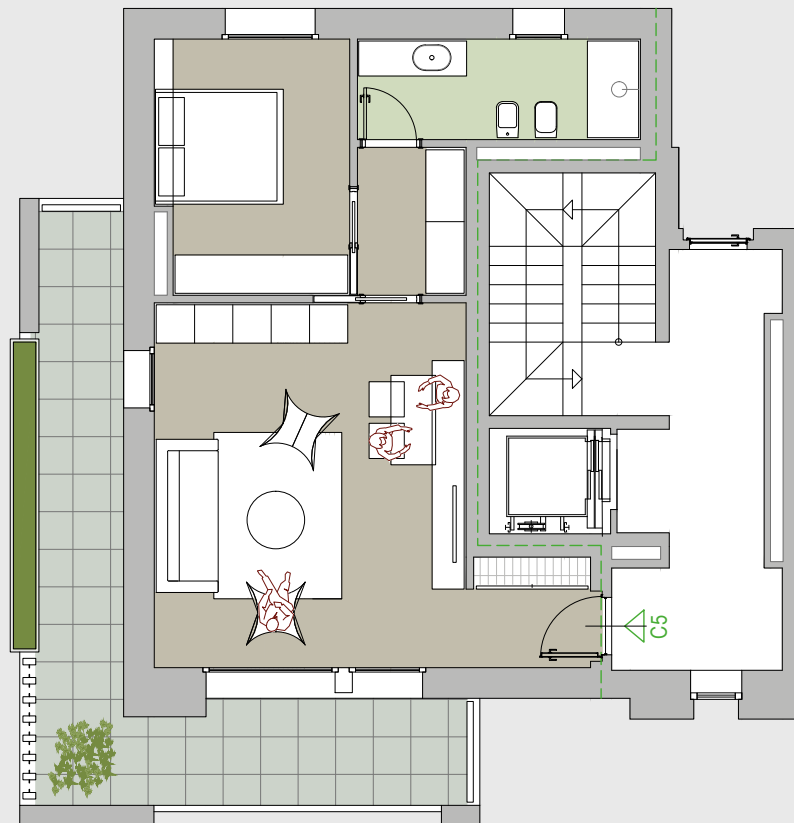

APPARTAMENTO C5

Piano 3

200.000 Euro

Superficie interna: 71 m²
Superficie terrazzi: 21 m²
Piano: 3

RESIDENZA VANITÀ