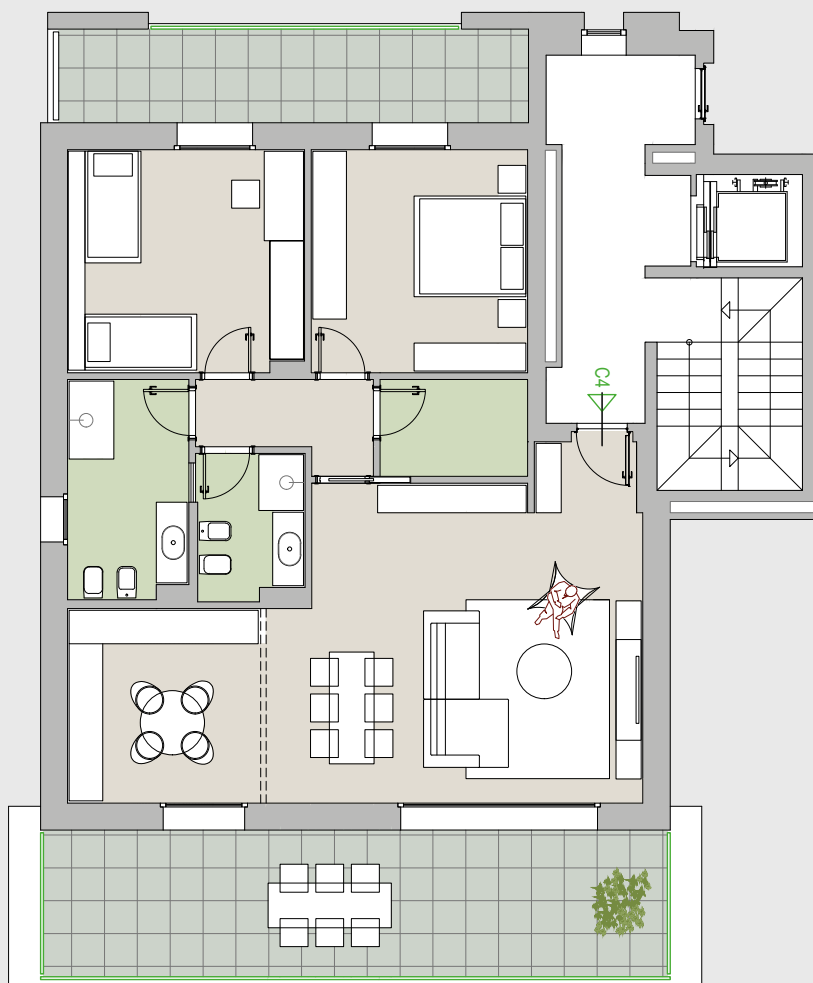

APPARTAMENTO C4

Piano 2

379.000 Euro

Superficie interna: 127 m²

Superficie terrazzi: 44 m²

Piano: 2

RESIDENZA VANITÀ