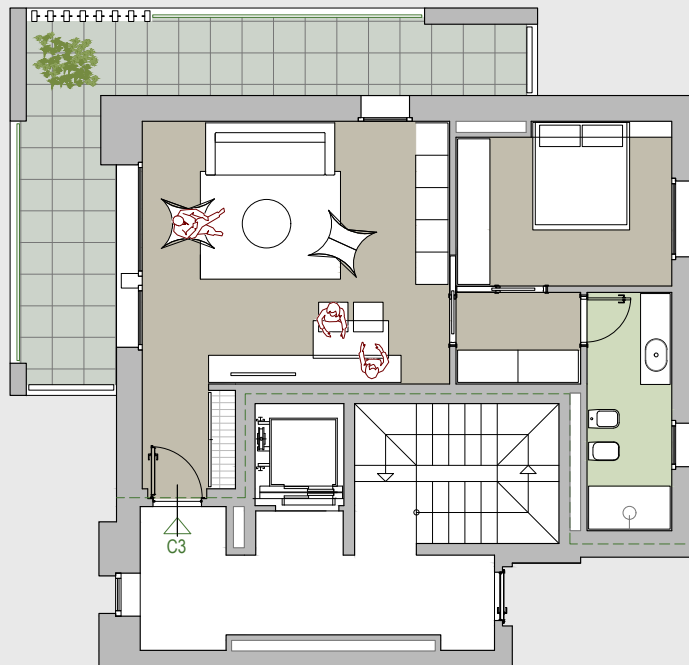

APPARTAMENTO C3

Piano 2

193.000 Euro

Superficie interna: 71 m²
Superficie terrazzi: 22 m²
Piano: 2

RESIDENZAVANITÀ