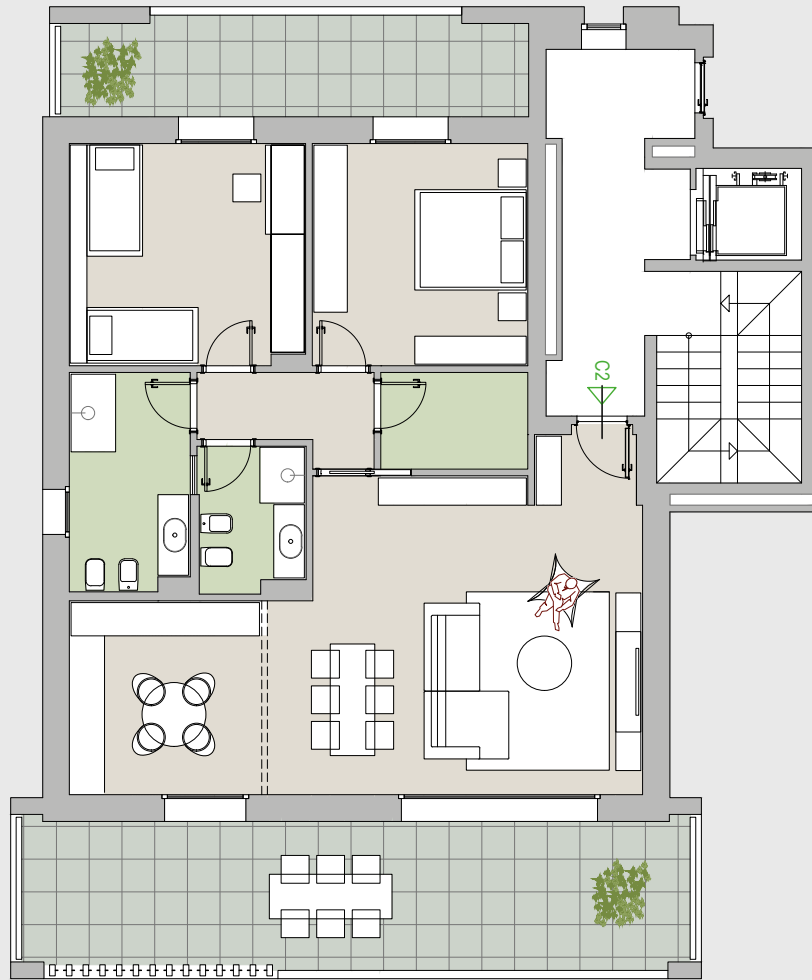

APPARTAMENTO C2

Piano 1

365.000 Euro

Superficie interna: 127 m²

Superficie terrazzi: 45 m²

Piano: 1

RESIDENZA VANITÀ