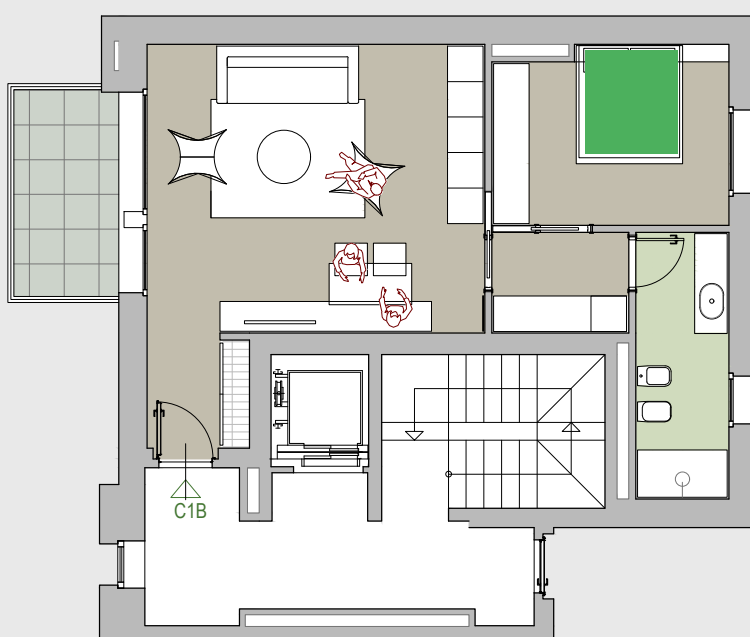

APPARTAMENTO C1B

Piano 1

167.000 Euro

Superficie interna: 71 m²

Superficie terrazzi: 6 m²

Piano: 1

RESIDENZAVANITÀ