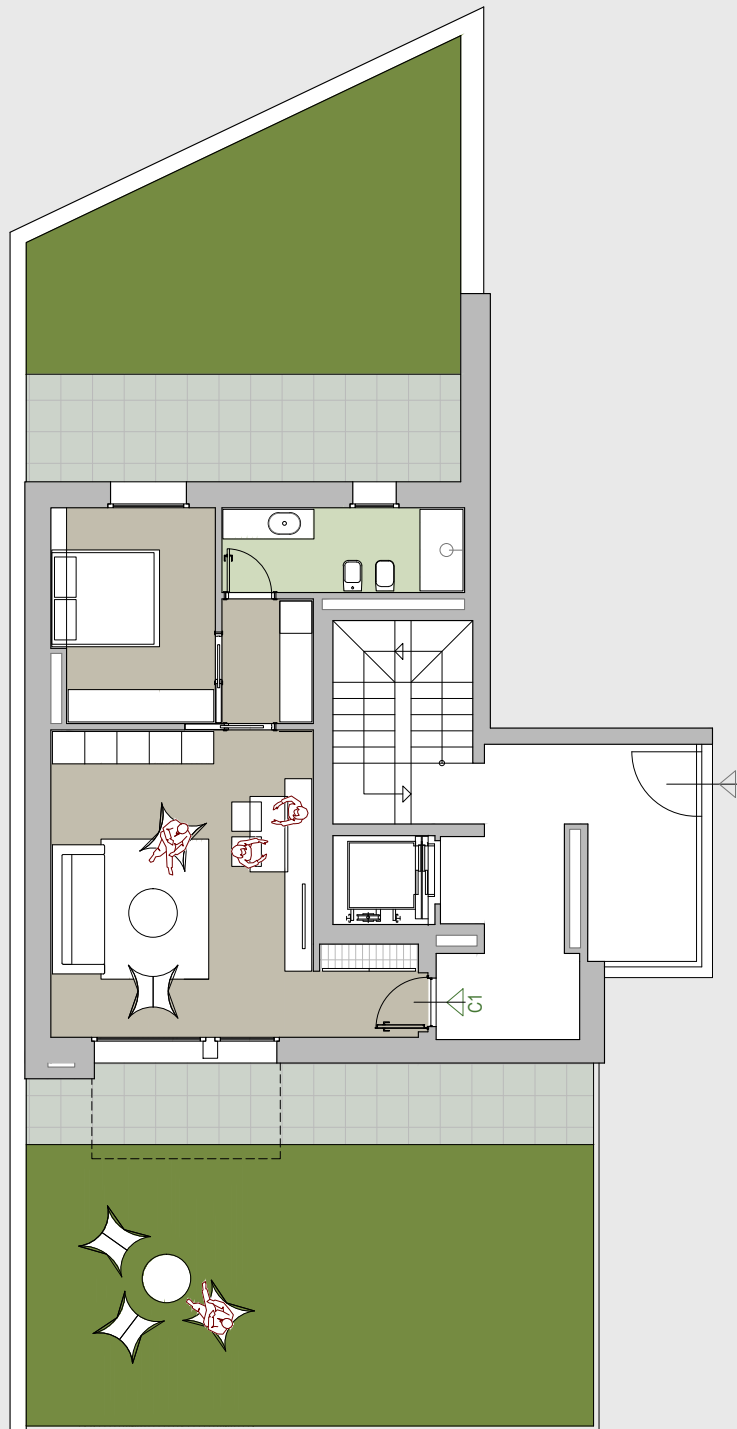

APPARTAMENTO C1

Piano terra

180.000 Euro

Superficie interna: 71 m²
Superficie giardini: 126 m²
Piano: Terra

RESIDENZAVANITÀ