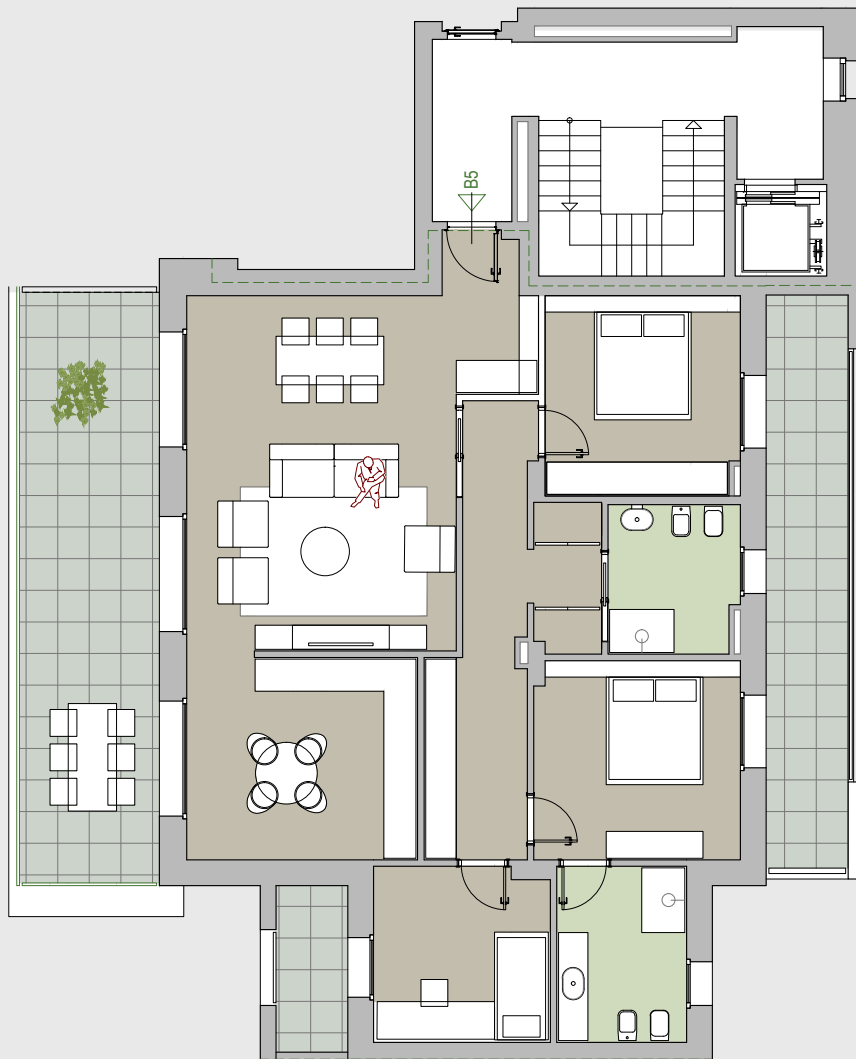

APPARTAMENTO B5

Piano 2

445.000 Euro

Superficie interna: 150 m²

Superficie terrazzi: 51 m²

Piano: 2

RESIDENZAVANITÀ