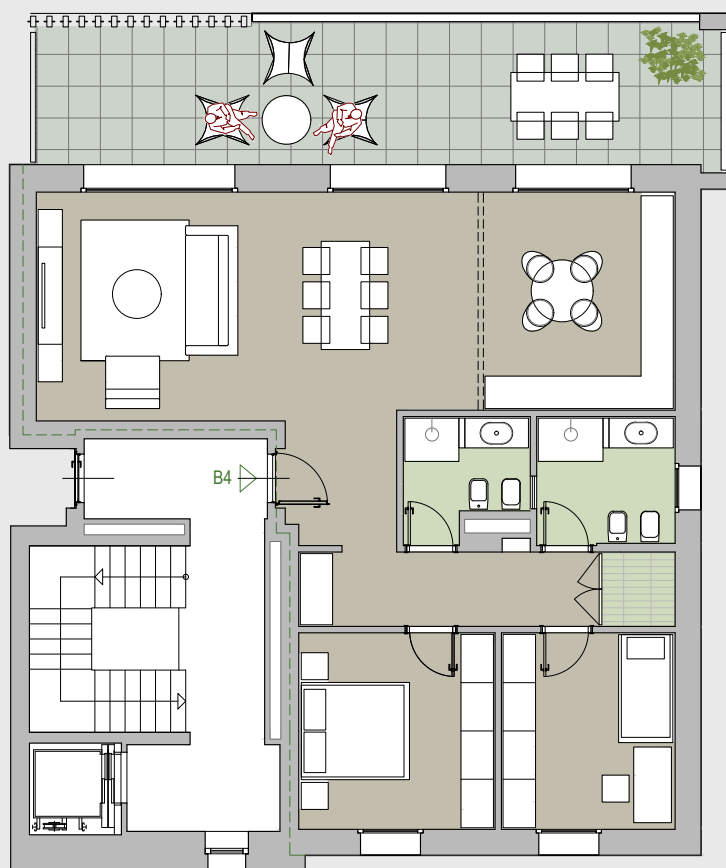

# APPARTAMENTO B4

Piano 1

330.000 Euro

**Superficie interna:** 120 m<sup>2</sup>

**Superficie terrazzi:** 32 m<sup>2</sup>

**Piano:** 1

RESIDENZAVANITÀ