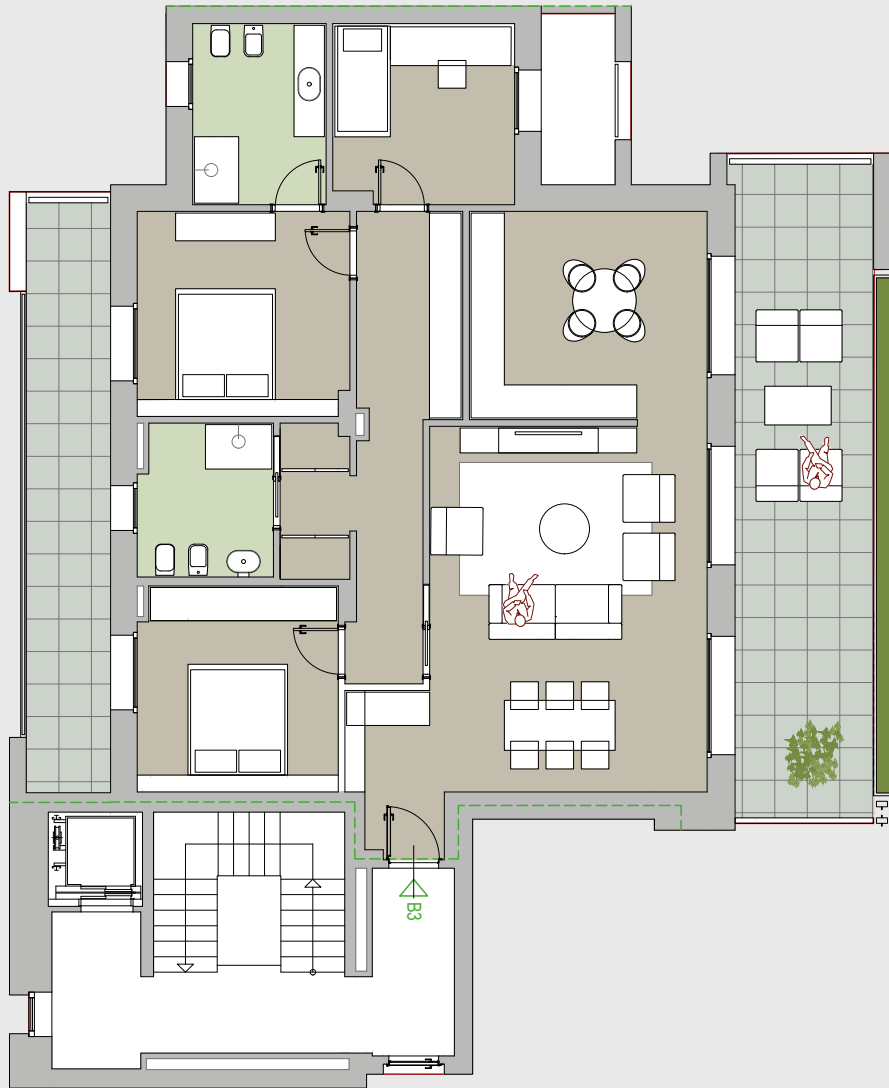

APPARTAMENTO B3

Piano 1

427.000 Euro

Superficie interna: 149 m²

Superficie terrazzi: 52 m²

Piano: 1

RESIDENZA VANITÀ