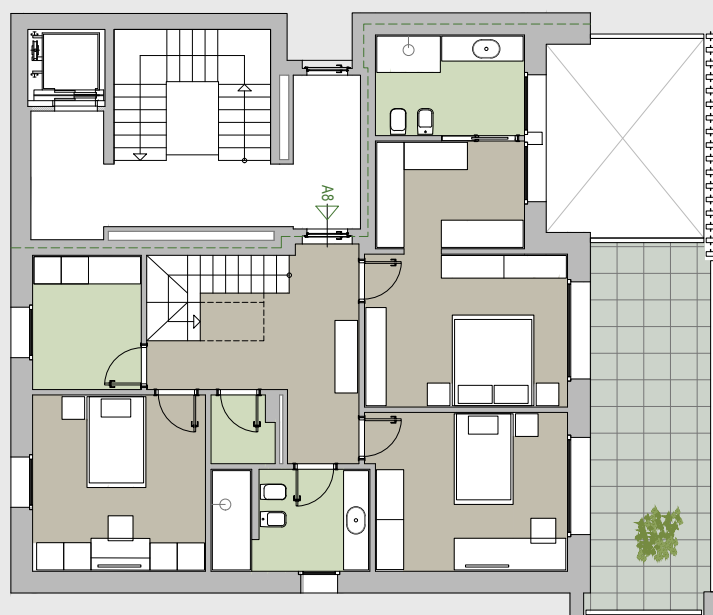

APPARTAMENTO A8 / DUPLEX

Piano 3 e 4

Piano 4

Piano 3

613.000 Euro

Superficie interna: 201 m²

Superficie terrazzi: 84 m²

Piano: 3 e 4

RESIDENZA VANITÀ