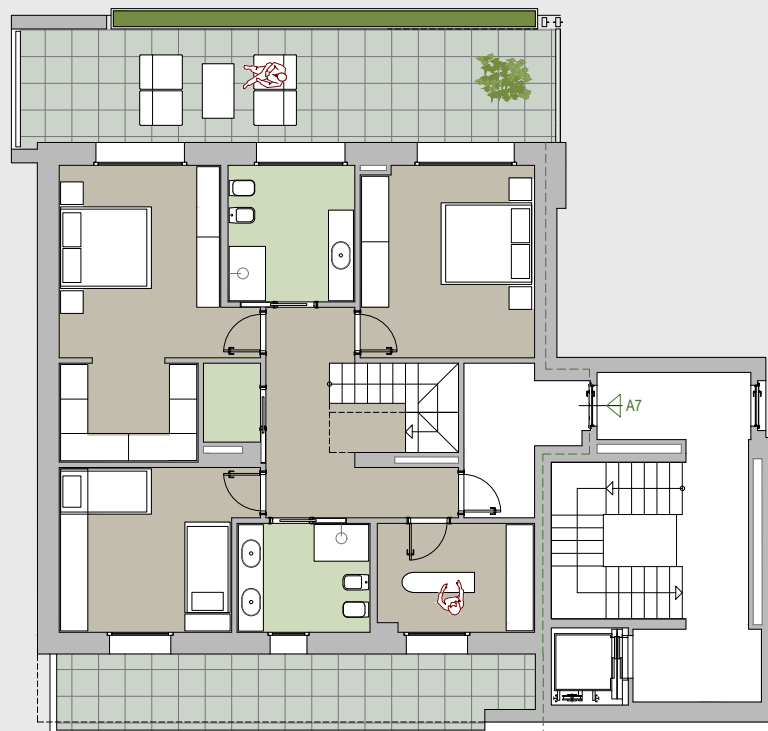

APPARTAMENTO A7 / DUPLEX

Piano 3 e 4

Piano 4

Piano 3

700.000 Euro

Superficie interna: 220 m²

Superficie terrazzi: 113 m²

Piano: 3 e 4

RESIDENZA VANITÀ