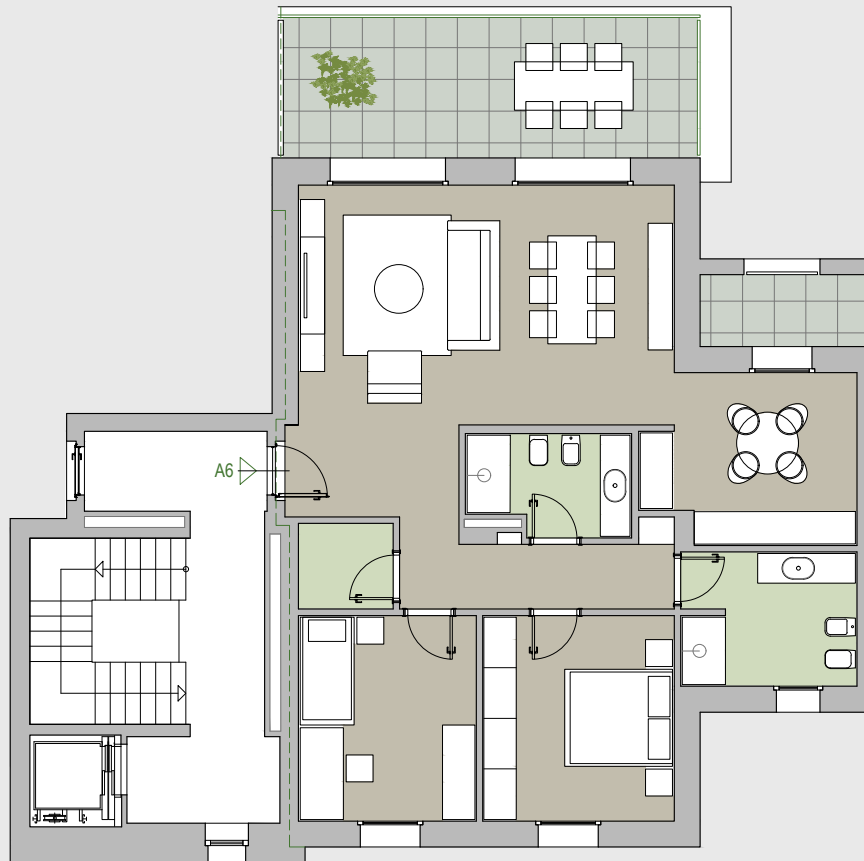

## APPARTAMENTO A6

Piano 2

333.000 Euro

**Superficie interna:** 119 m<sup>2</sup>

**Superficie terrazzi:** 25 m<sup>2</sup>

**Piano:** 2

RESIDENZAVANITÀ