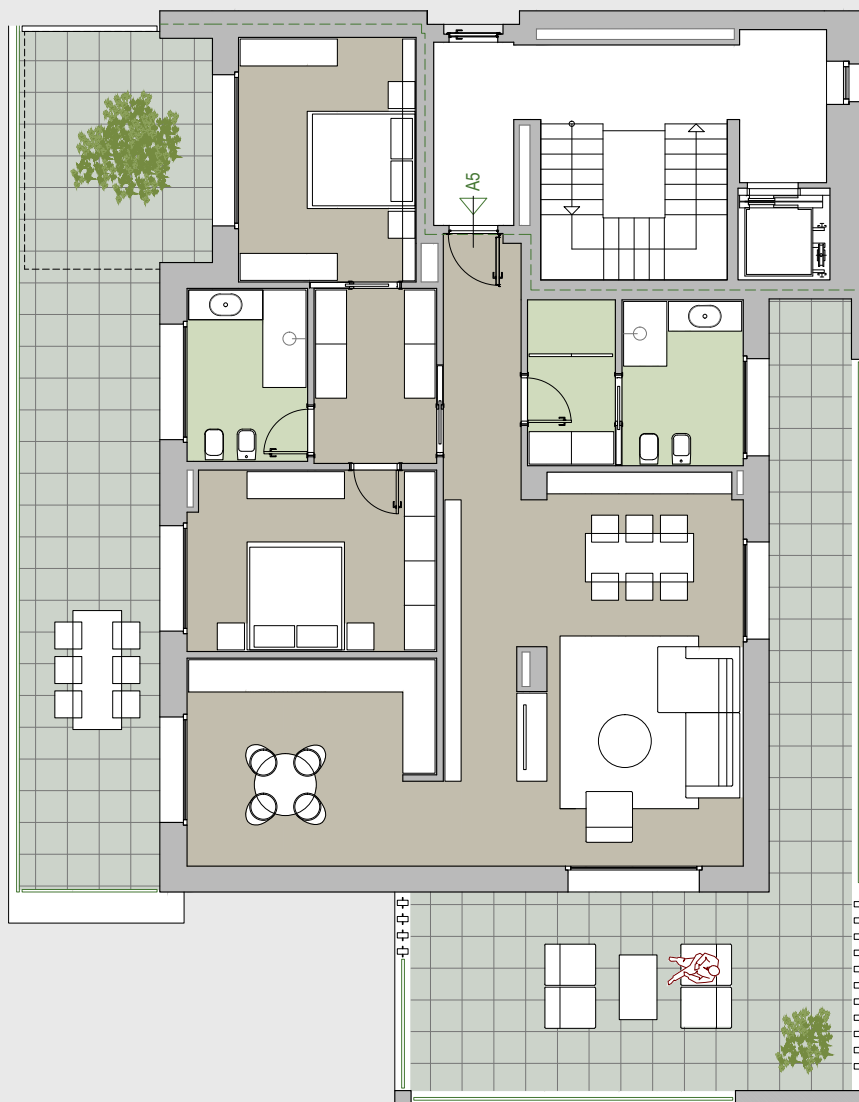

APPARTAMENTO A5

Piano 2

491.000 Euro

Superficie interna: 146 m²

Superficie terrazzi: 95 m²

Piano: 2

RESIDENZA VANITÀ