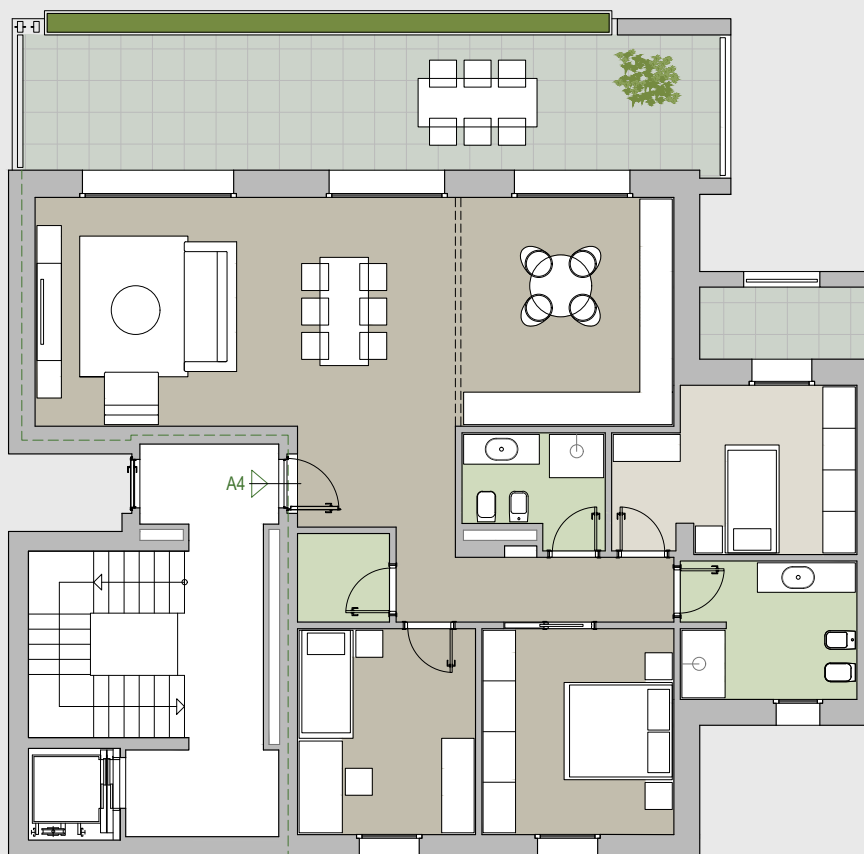

## APPARTAMENTO A4

Piano 1

405.000 Euro

**Superficie interna:** 147 m<sup>2</sup>

**Superficie terrazzi:** 38 m<sup>2</sup>

**Piano:** 1

RESIDENZAVANITÀ