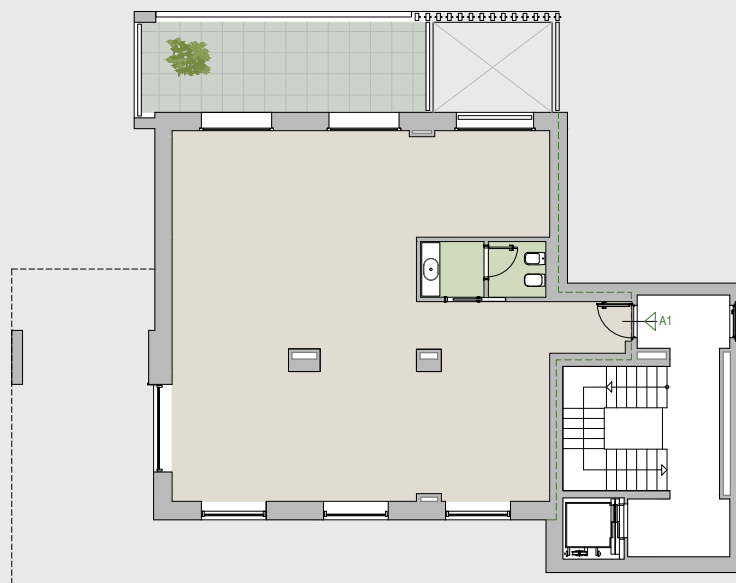

UFFICIO A1 / DUPLEX

Piano terra e 1

Piano 1

Piano Terra

706.000 Euro

Superficie interna: 281 m²

Superficie terrazzi: 21 m²

Superficie giardini: 113 m²

Piano: Terra e 1

RESIDENZA VANITÀ