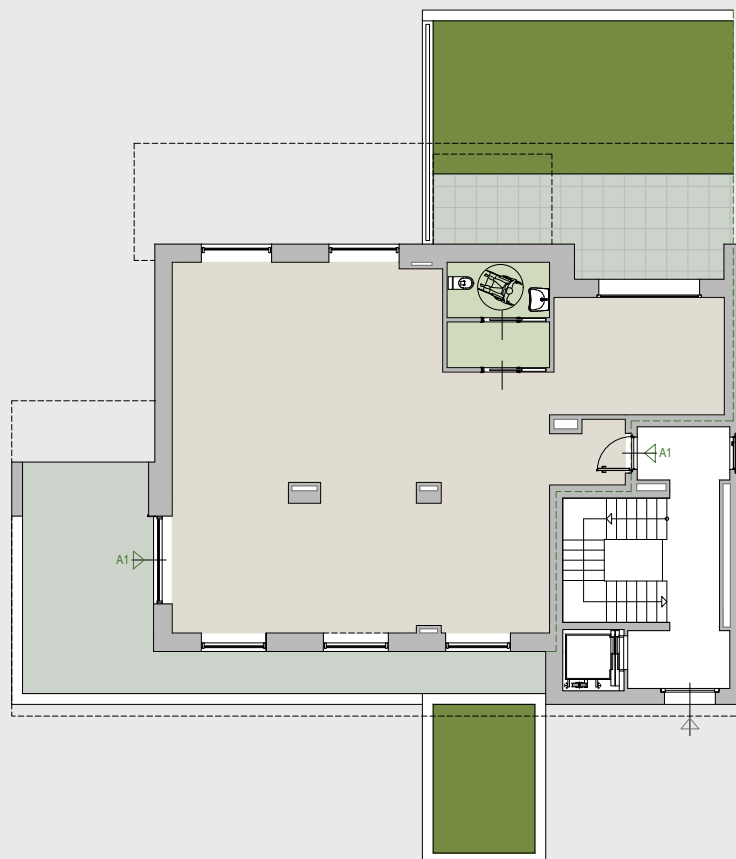

UFFICIO A1 / DUPLEX

Piano terra e 1

Piano 1

Piano Terra

706.000 Euro

Superficie interna: 281 m²

Superficie terrazzi: 21 m²

Superficie giardini: 113 m²

Piano: Terra e 1

RESIDENZA VANITÀ